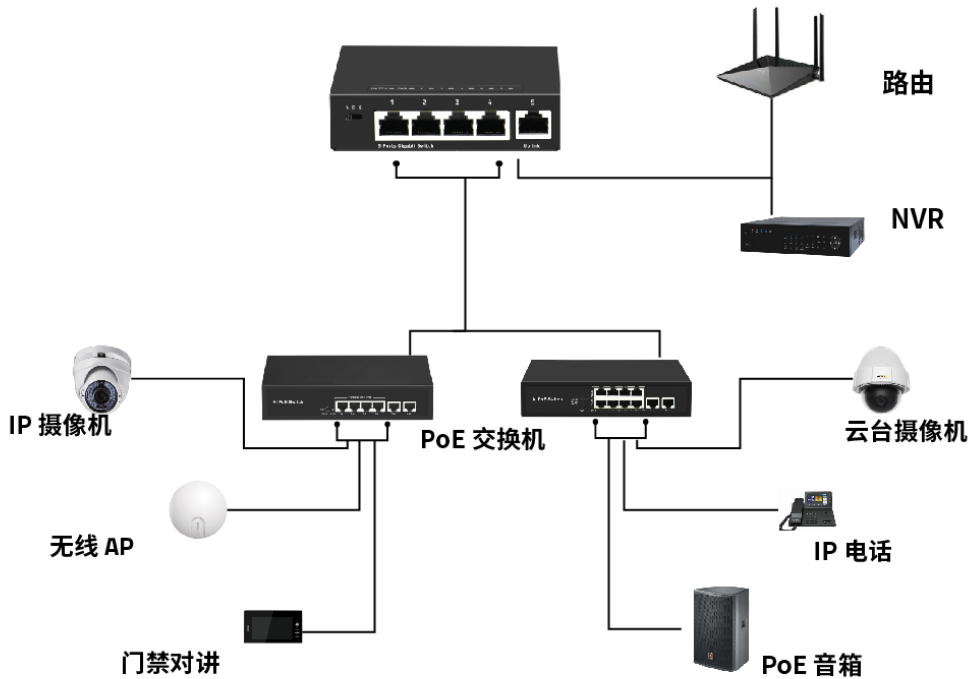

- 宽带专网: 适用于金融、政府、石油、电力、公安、教育等行业专网
- 多媒体传输: 图像、语音、数据综合传输、适用于远程教学、会议电视、可视电话等应用
- 实时监控: 实时控制信号、图像及数据同时传输

PH H1600 典型应用图

订购信息

产品型号	产品信息
PH H1610-0800 Switch	8 端口千兆电, 非网管交换机 (8 个千兆电口, 铁壳, 无风扇, 外置电源, 桌面式安装)
PH H1610-01600 Switch	16 端口千兆电, 非网管交换机 (16 个千兆电口, 标配电源 220V, 1U 高度, 机架式安装)
PH H1610-02400 Switch	24 端口千兆电口, 非网管交换机 (24 个千兆电口, 标配电源 220V, 1U 高度, 无风扇, 机架式安装)
PH H1610-2800 Switch	8 端口千兆电+2 个千兆光, 非网管交换机 (8 个千兆电口, 2 个 SFP 千兆光口, 铁壳, 无风扇, 外置电源, 桌面式安装)
PH H1610-21600 Switch	16 端口千兆电+2 个千兆光口, 非网管交换机 (16 个千兆电口, 2 个 SFP 千兆光口, 标配电源 220V, 1U 高度, 机架式安装)
PH H1610-22400 Switch	24 端口千兆电口+2 端口千兆光口, 非网管交换机 (24 个千兆电口, 2 个千兆/百兆光口, 标配电源 220V, 1U 高度, 无风扇, 机架式安装)